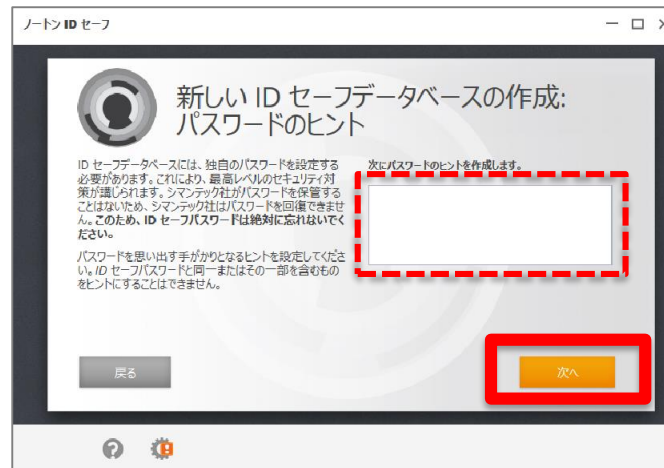

(B)ローカル保管庫の設定が未完了の場合-2

③

④

⑤