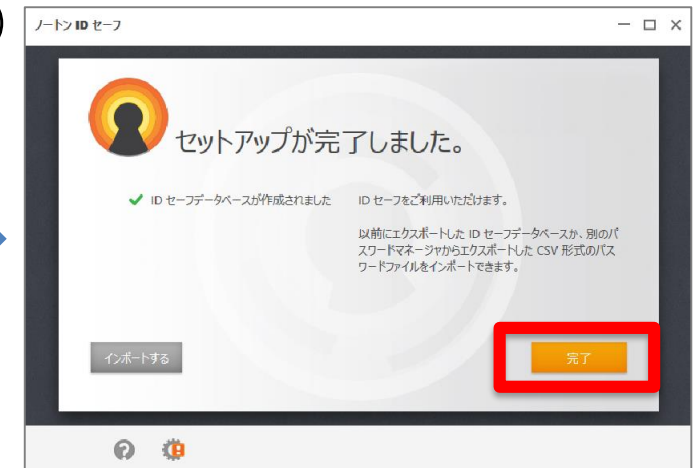

(B)ローカル保管庫の設定が未完了の場合-2

③

④

⑤