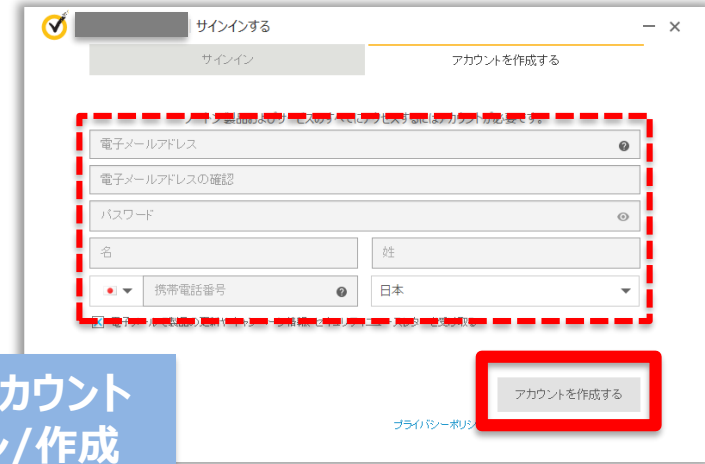

(B)ローカル保管庫の設定が未完了の場合-3

ノートンアカウント
サインイン/作成