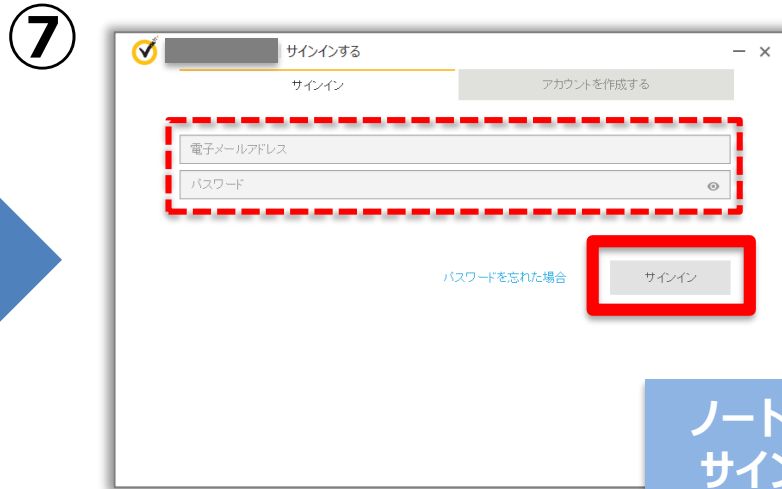

(B)ローカル保管庫の設定が未完了の場合-3

ノートンアカウント
サインイン/作成